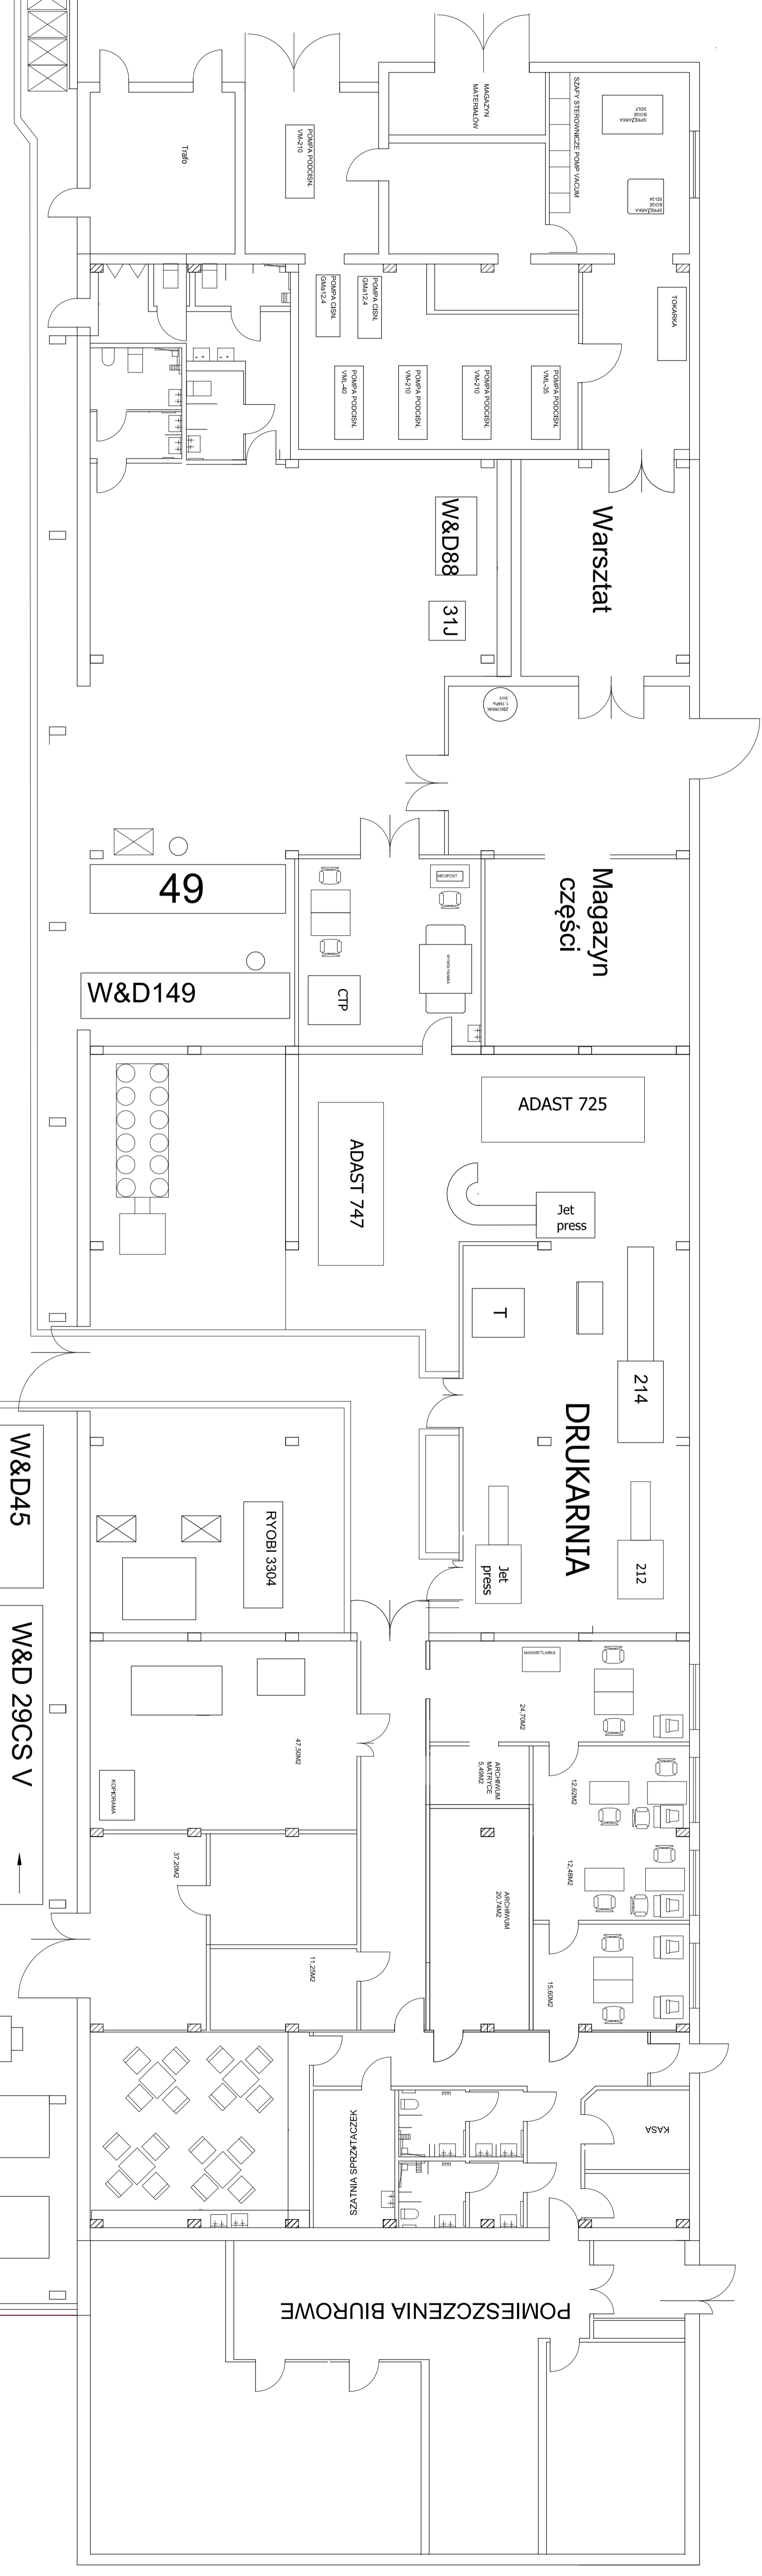

magazyn
namiot

450m²

SURWOCF

LUDZIE
(OBSŁUGA)
WYROBY
GOTOWE

Obecnie
wyciąg
wykrawek

Przekrawacz

Szatnia

WEJŚCIE

Jadalnia /KJ parter
Biuro I piętro

Parking

SURWOCF