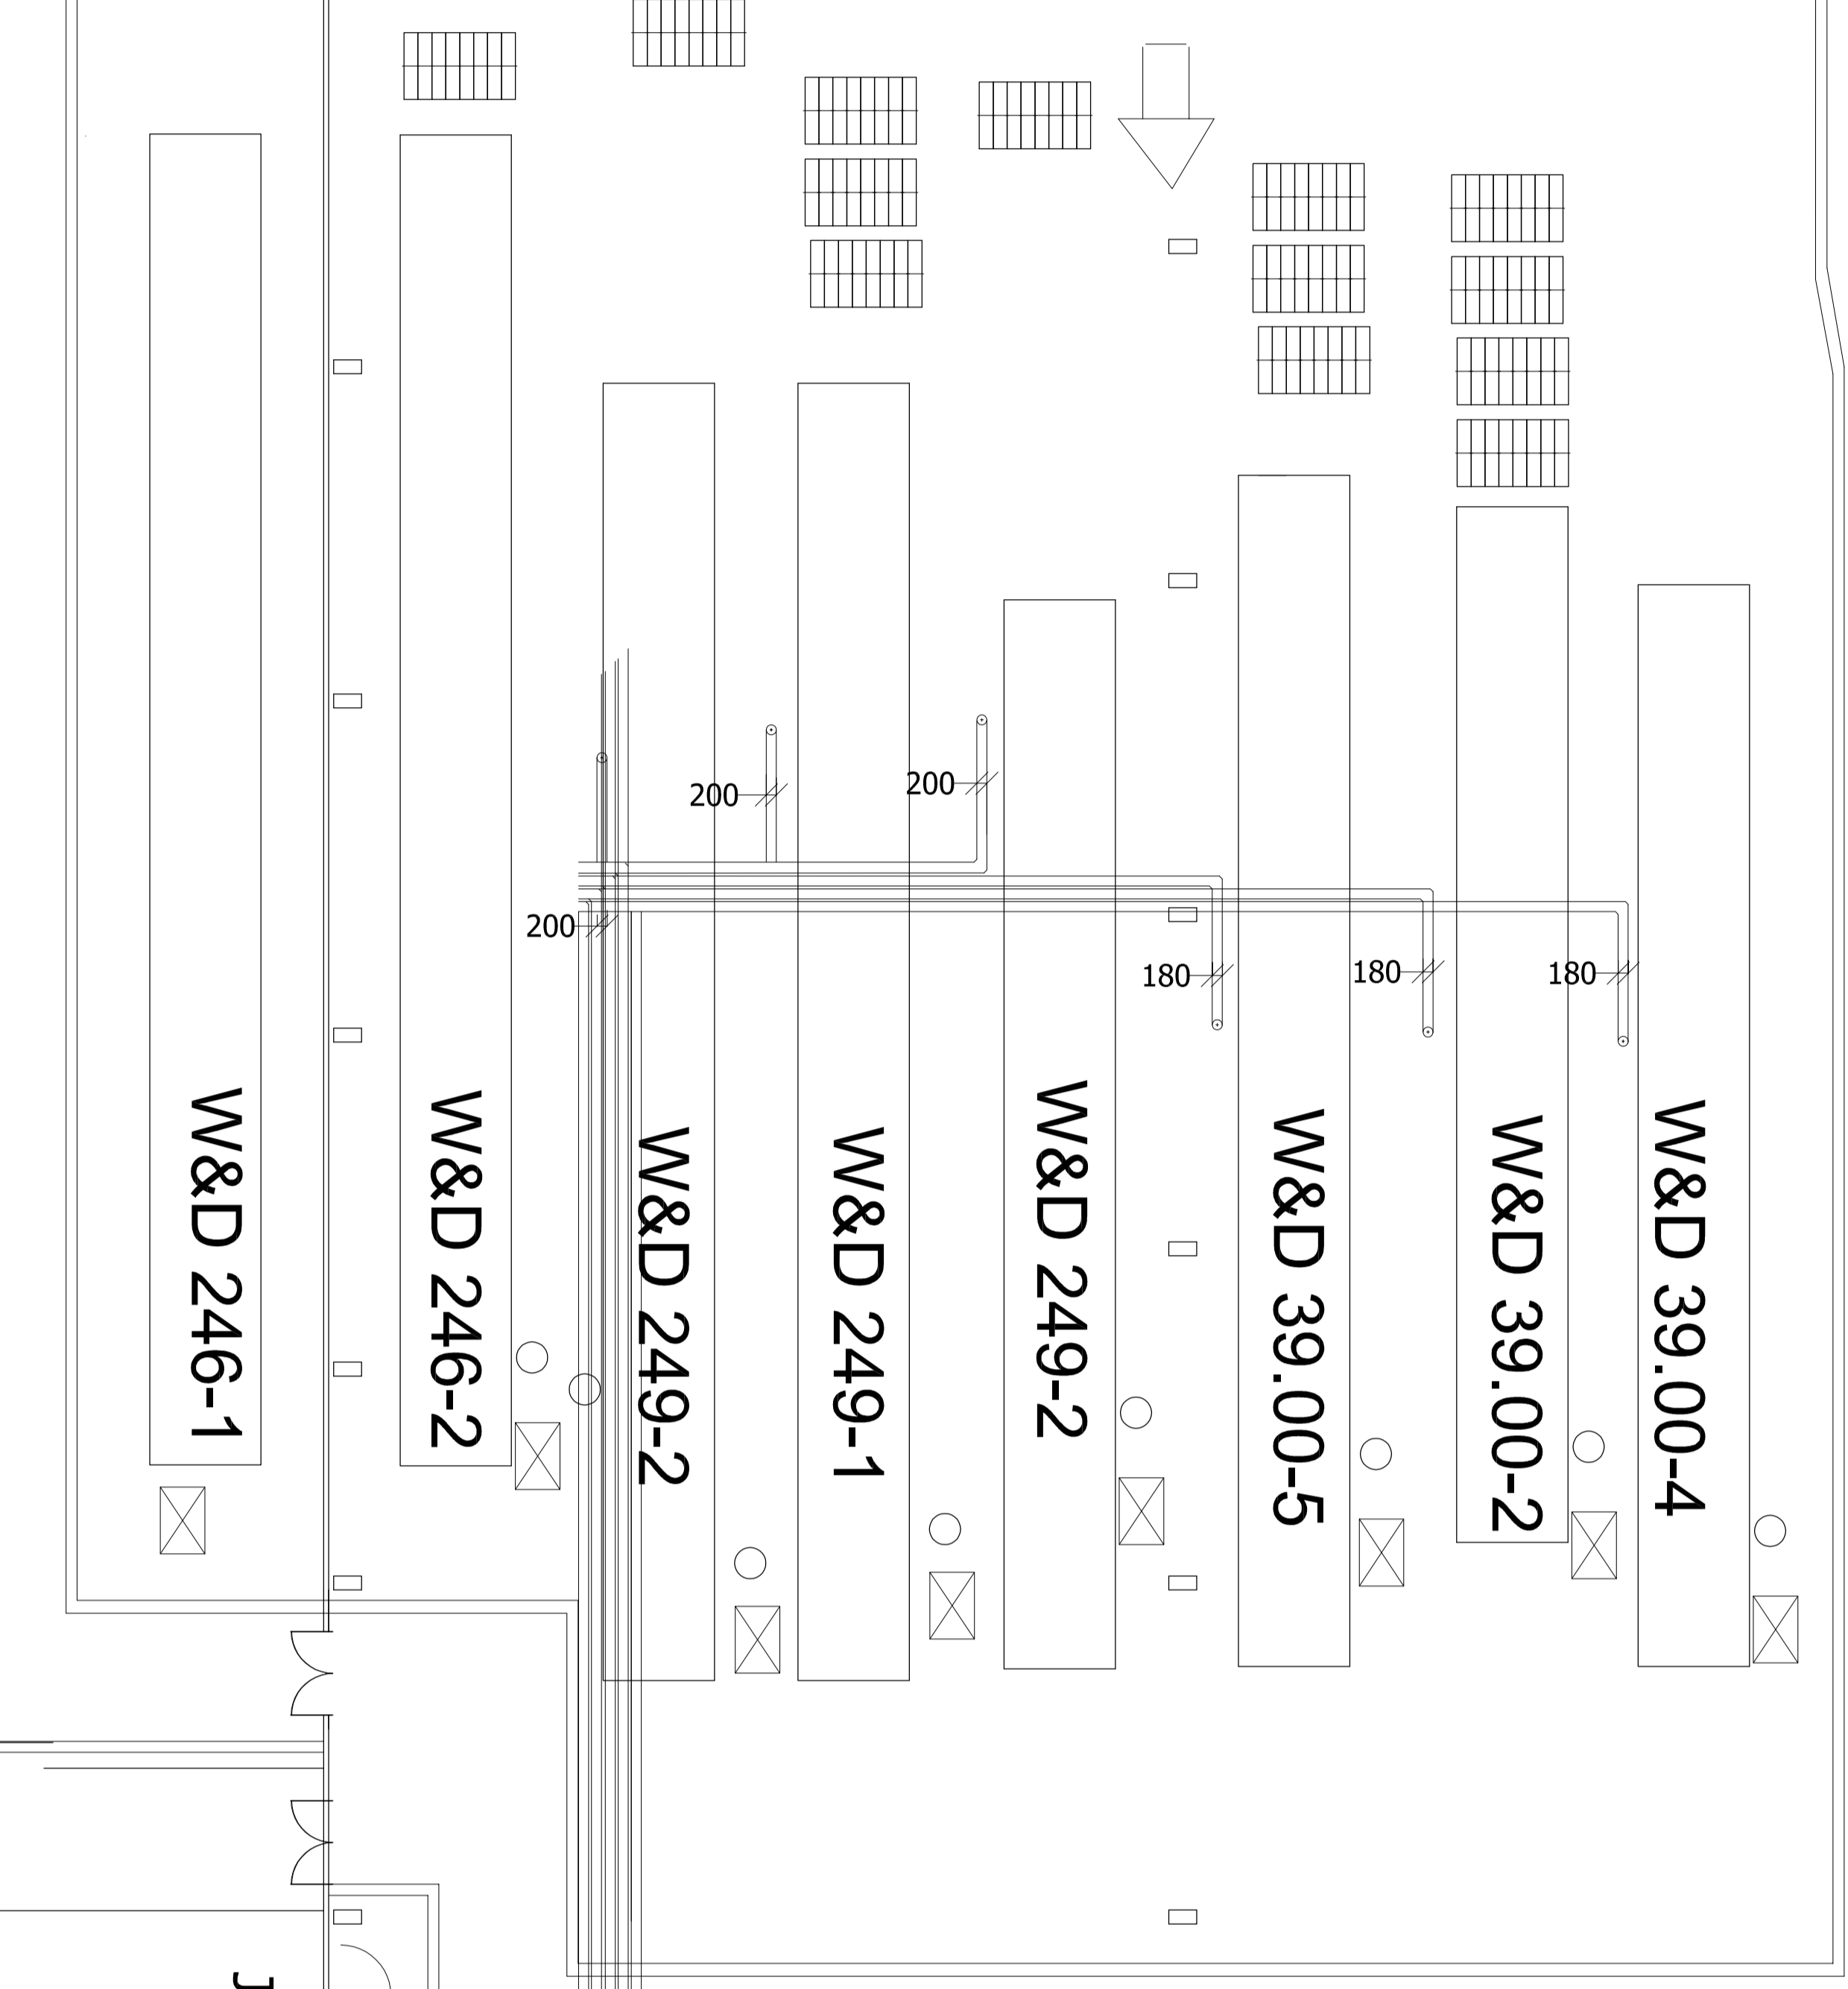

magazyn
namiot

450m²

SURWOCF

LUDZIE
(OBSŁUGA)
WYROBY
GOTOWE

Obecnie
wyciąg
wykrawek

Przekrawacz

Szatnia

WEJŚCIE

Jadalnia /KJ parter
Biuro I piętro

Parking

SURWOCF