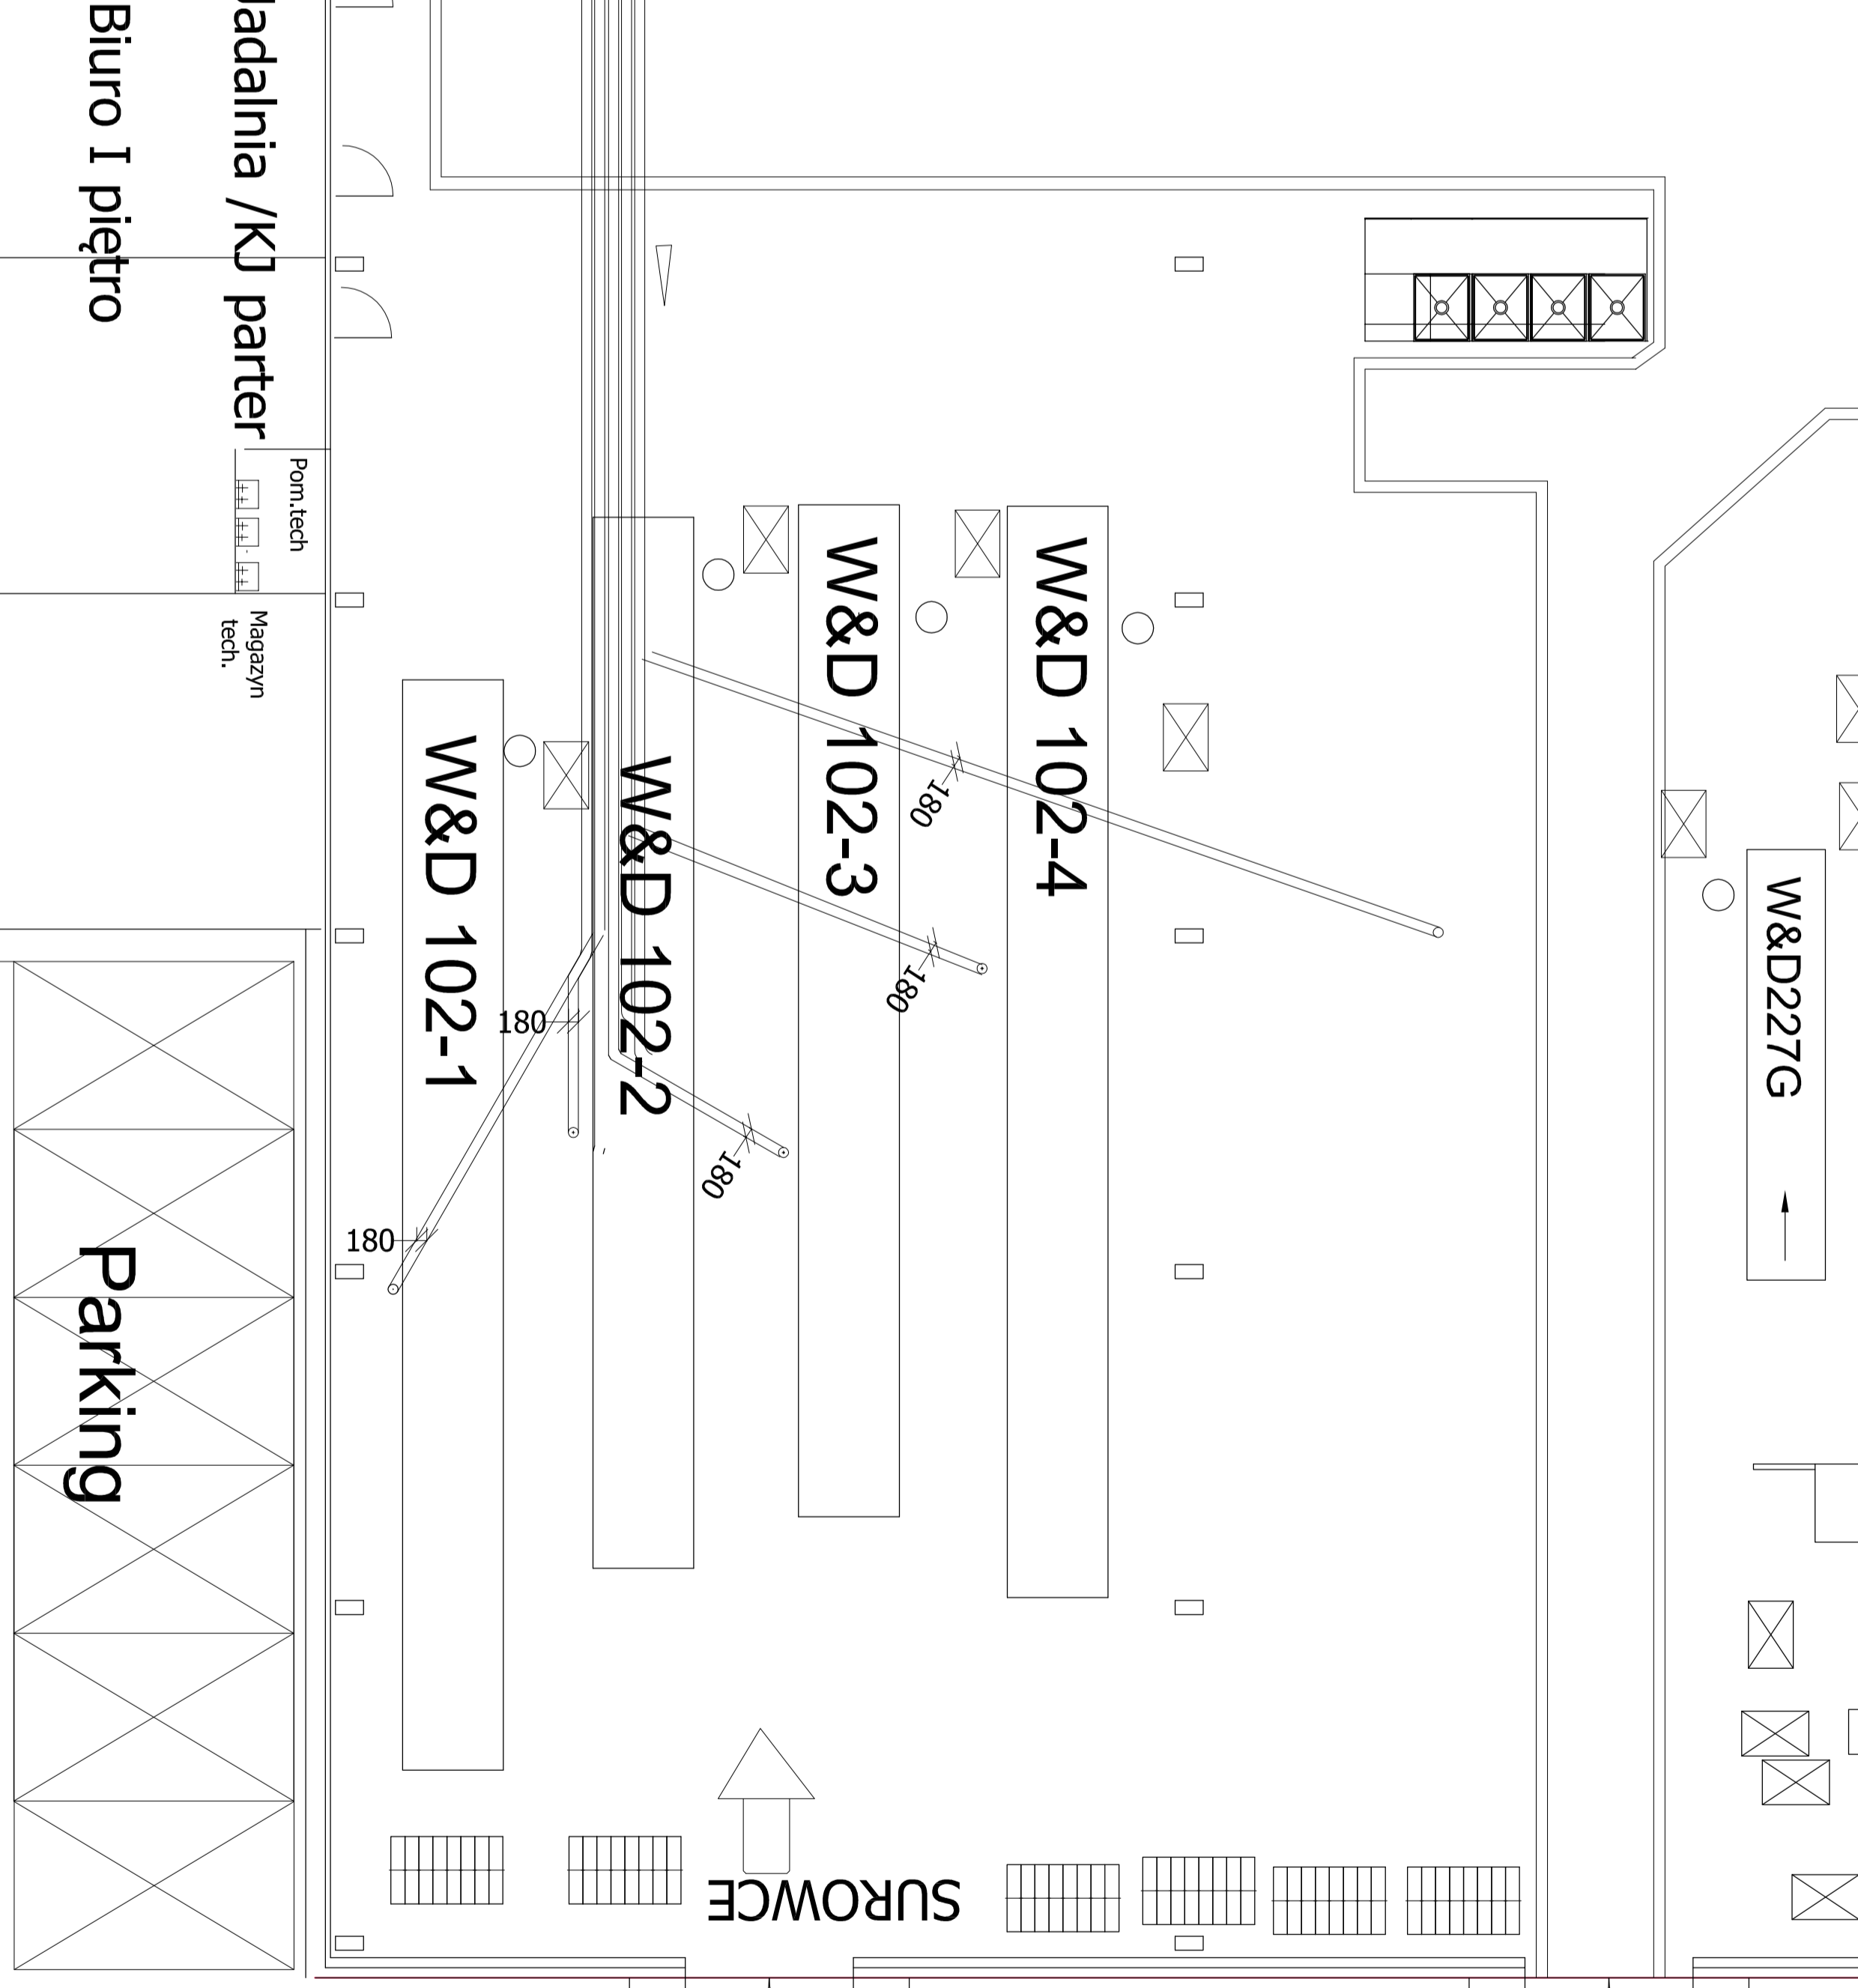

magazyn
namiot

450m²

SURWOCF

LUDZIE
(OBSŁUGA)
WYROBY
GOTOWE

Obecnie
wyciąg
wykrawek

Przekrawacz

Szatnia

WEJŚCIE

Jadalnia /KJ parter
Biuro I piętro

Parking

SURWOCF